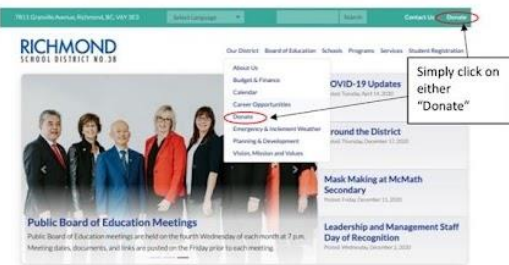

Instruction for Making Donations Online

Please go to the Richmond School District website @ <https://www.sd38.bc.ca/>, then follow the steps below.

Step 1 When you are on the home page

Step 2 When you see the below page, please click