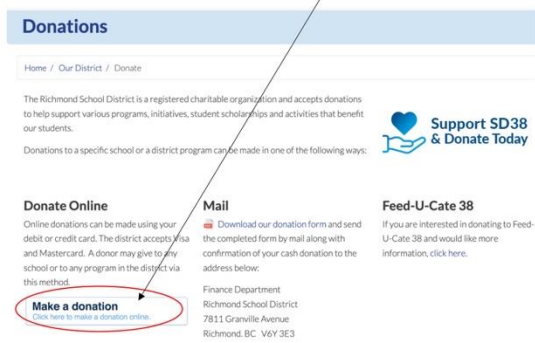

PAC歡迎及鼓勵所有家長在這一學年裡以不同形式積極參與校方活動，而對於那些未能騰出時間為校方提供義務工作的家長們，捐款顯然是一個對校方支持的很好途徑。你們的捐助將為學生們提供最佳的學習環境及經驗！若你們對是次活動有任何問題，或想知道怎樣參與PAC的工作，都非常歡迎你們發電郵至 LeeElementaryPAC@gmail.com。

謝謝你們給孩子，Walter Lee Elementary 及PAC 的支持！

Instruction for Making Donations Online

Please go to the Richmond School District website @ <https://www.sd38.bc.ca/>, then follow the steps below.

Step 1 When you are on the home page

Step 2 When you see the below page, please click