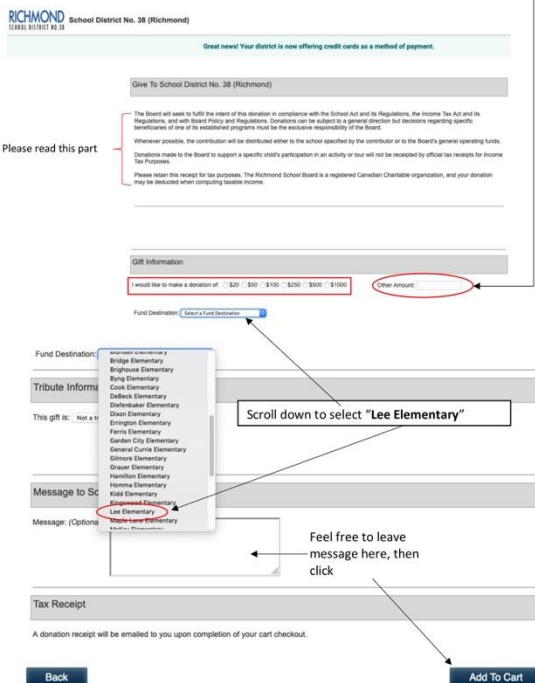

Step 4 Edit the amount if needed, please make sure it's for Lee Elementary

How to donate online

P. 2