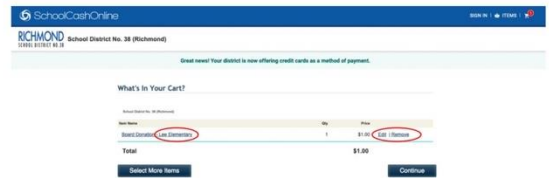

Instruction for Making Donations Online

Please go to the Richmond School District website @ <https://www.sd38.bc.ca/>, then follow the steps below.

Step 1 When you are on the home page

Step 2 When you see the below page, please click

Step 3 Choose or enter the amount of your donation and select "Lee Elementary"

How to donate online

P. 1

如何在線上捐款: 請按以下指示進行捐款

第一步: 去 www.sd38.bc.ca. 在主頁面, 點擊 "Donate"

第二步: 在 Donations 那頁, 點擊 "Make a donation".

第三步: 填上捐款詳細資料

- 輸入捐款金額
- 選擇 "Lee Elementary" 作為 Fund Destination 受款人, 以確保學校收到所捐款項
- 在 "Message to School Board" 方格裡填寫你孩子的名字及其班級號 (Division)。
- 點擊 "Add to Cart" 加入購物車。

第四步: 你將被轉至 SchoolCashOnline 的購物車。請核實你的捐款金額, 並確保 "Lee Elementary" 是收款者。若有需要可作出更改, 而當一切確定無誤後, 即可點擊 "Continue"。

第五步: 登入你 SchoolCashOnline 帳戶去完成付款。你可選擇以信用卡 (VISA/Mastercard), eCheck 電子支票或 myWallet 付款。

Step 4 Edit the amount if needed, please make sure it's for Lee Elementary

How to donate online

P. 2

Step 5 Log into your account (the same one used for paying school fees)

Step 6 Select one of methods and click "Continue" to complete your donation

How to donate online

P. 3