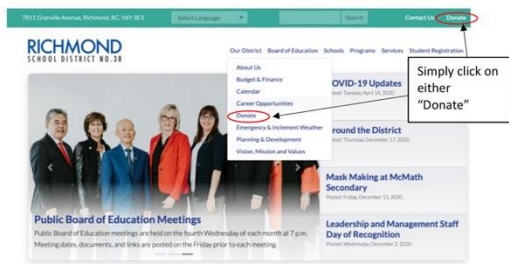

Instruction for Making Donations Online

Please go to the Richmond School District website @ <https://www.sd38.bc.ca/>, then follow the steps below.

Step 1 When you are on the home page

Step 2 When you see the below page, please click